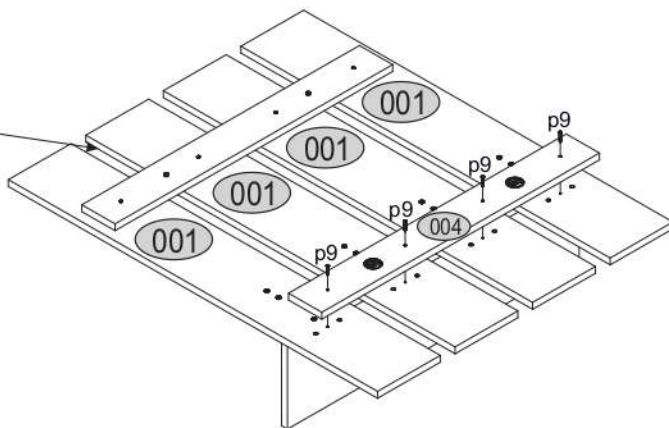

AIRON 80

KÓD	ROZMĚR				BALÍČEK
001	1000	170	16	4	1/1
003	790	198	16	1	1/1
004	752	90	16	1	1/1
005	752	90	16	1	1/1
PŘÍSLUŠENSTVÍ				1	1/1

4x e1 Ø7x50	4x e19 Ø5x9	2x e2 Ø6.3x13	8x f1 Ø8x30
16x f13 Ø8x20	2x f3 f3	2x g2 g2	8x j8 Ø4x25
2x p17 Ø6x50	8x p9 Ø4x30	4x g435.12 g435.12	1x z1 z1

- 1**
- | | | | | |
|-----|-----|----|----|----|
| f13 | e19 | f1 | g2 | e2 |
| x16 | x4 | x8 | x2 | x2 |

- 2**
- | | |
|----|----|
| p9 | e1 |
| x4 | x4 |

- 3**
- | | |
|----|---------|
| j8 | g435.12 |
| x8 | x4 |

- 4**
- | |
|----|
| p9 |
| x4 |

- 5**
- | | |
|----|-----|
| f3 | p17 |
| x2 | x2 |