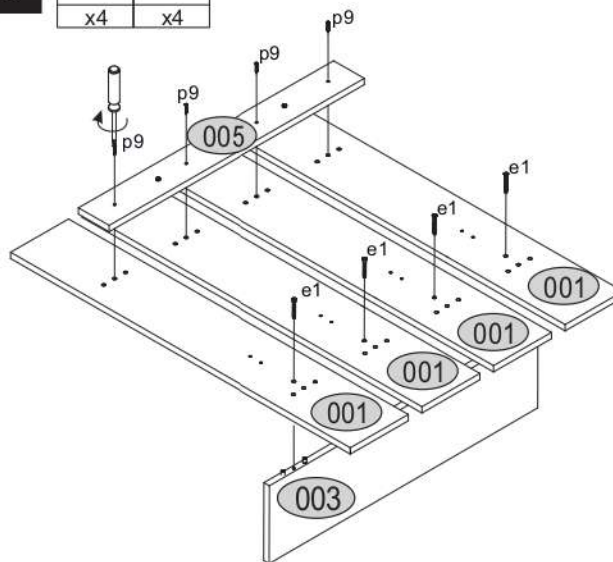

AIRON 80

KÓD	ROZMĚR				BALÍČEK
001	1000	170	16	4	1/1
003	790	198	16	1	1/1
004	752	90	16	1	1/1
005	752	90	16	1	1/1
PŘÍSLUŠENSTVÍ				1	1/1

4x e1 Ø7x50	4x e19 Ø5x9	2x e2 Ø6.3x13	8x f1 Ø8x30
16x f13 Ø8x20	2x f3 f3	2x g2 g2	8x j8 Ø4x25
2x p17 Ø6x50	8x p9 Ø4x30	4x g435.12 g435.12	1x z1 z1

- 1**
- | | | | | |
|-----|-----|----|----|----|
| f13 | e19 | f1 | g2 | e2 |
| x16 | x4 | x8 | x2 | x2 |

- 2**
- | | |
|----|----|
| p9 | e1 |
| x4 | x4 |

- 3**
- | | |
|----|---------|
| j8 | g435.12 |
| x8 | x4 |