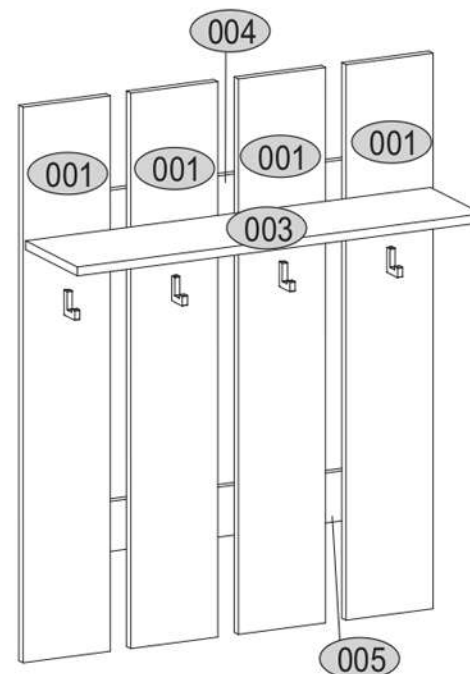

AIRON 80

KÓD	ROZMĚR				BALÍČEK
001	1000	170	16	4	1/1
003	790	198	16	1	1/1
004	752	90	16	1	1/1
005	752	90	16	1	1/1
PŘÍSLUŠENSTVÍ				1	1/1

4x e1 Ø7x50	4x e19 Ø5x9	2x e2 Ø6.3x13	8x f1 Ø8x30
16x f13 Ø8x20	2x f3 f3	2x g2 g2	8x j8 Ø4x25
2x p17 Ø6x50	8x p9 Ø4x30	4x g435.12 g435.12	1x z1 z1