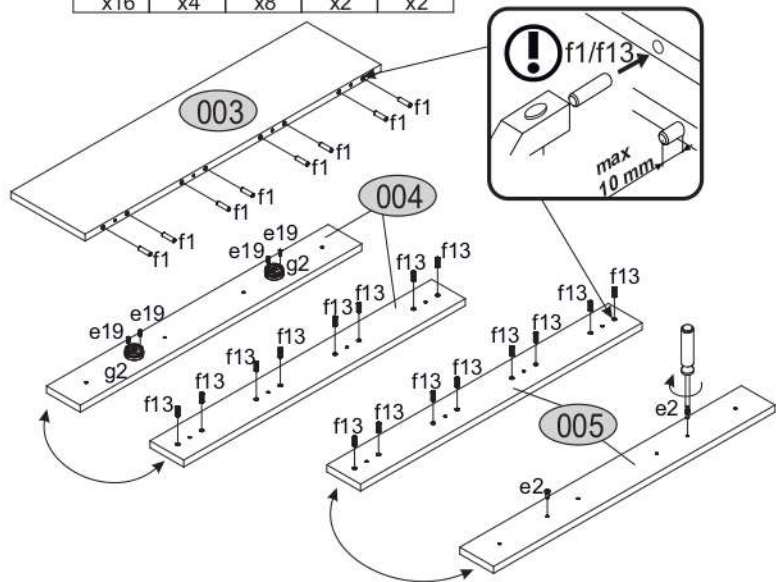

AIRON 80

KÓD	ROZMĚR				BALÍČEK
001	1000	170	16	4	1/1
003	790	198	16	1	1/1
004	752	90	16	1	1/1
005	752	90	16	1	1/1
PŘÍSLUŠENSTVÍ				1	1/1

4x e1 Ø7x50	4x e19 Ø5x9	2x e2 Ø6.3x13	8x f1 Ø8x30
16x f13 Ø8x20	2x f3 f3	2x g2 g2	8x j8 Ø4x25
2x p17 Ø6x50	8x p9 Ø4x30	4x g435.12 g435.12	1x z1 z1

- 1**
- | | | | | |
|-----|-----|----|----|----|
| f13 | e19 | f1 | g2 | e2 |
| x16 | x4 | x8 | x2 | x2 |

- 2**
- | | |
|----|----|
| p9 | e1 |
| x4 | x4 |

- 3**
- | | |
|----|---------|
| j8 | g435.12 |
| x8 | x4 |