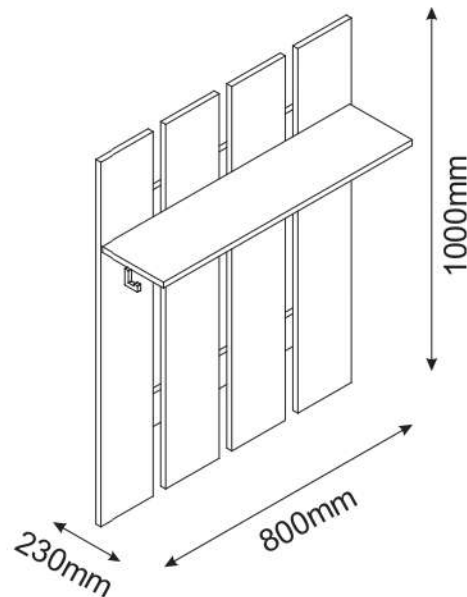

AIRON 80

KÓD	ROZMĚR				BALÍČEK
001	1000	170	16	4	1/1
003	790	198	16	1	1/1
004	752	90	16	1	1/1
005	752	90	16	1	1/1
PŘÍSLUŠENSTVÍ				1	1/1

4x e1 Ø7x50	4x e19 Ø5x9	2x e2 Ø6.3x13	8x f1 Ø8x30
16x f13 Ø8x20	2x f3 f3	2x g2 g2	8x j8 Ø4x25
2x p17 Ø6x50	8x p9 Ø4x30	4x g435.12 g435.12	1x z1 z1