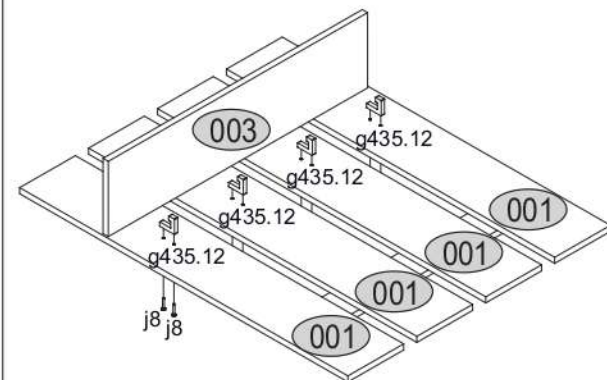

AIRON 80

KÓD	ROZMĚR				BALÍČEK
001	1000	170	16	4	1/1
003	790	198	16	1	1/1
004	752	90	16	1	1/1
005	752	90	16	1	1/1
PŘÍSLUŠENSTVÍ				1	1/1

4x e1 Ø7x50	4x e19 Ø5x9	2x e2 Ø6.3x13	8x f1 Ø8x30
16x f13 Ø8x20	2x f3 f3	2x g2 g2	8x j8 Ø4x25
2x p17 Ø6x50	8x p9 Ø4x30	4x g435.12 g435.12	1x z1 z1

- 1**
- | | | | | |
|-----|-----|----|----|----|
| f13 | e19 | f1 | g2 | e2 |
| x16 | x4 | x8 | x2 | x2 |

- 2**
- | | |
|----|----|
| p9 | e1 |
| x4 | x4 |

- 3**
- | | |
|----|---------|
| j8 | g435.12 |
| x8 | x4 |