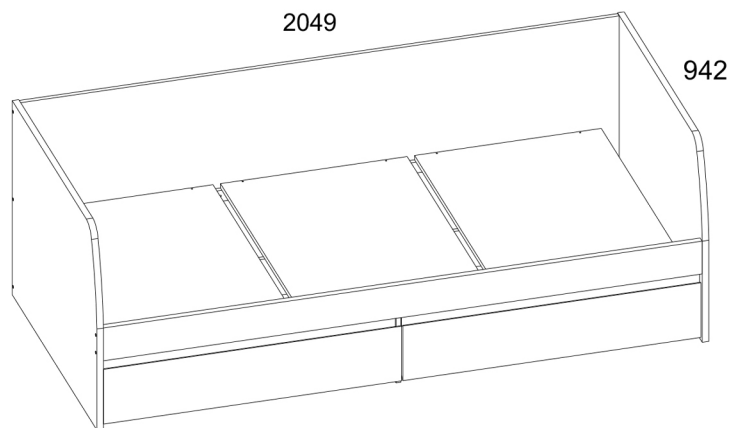

JESI

714

Návod k použití.

Při nákupu rozbaleného výrobku se doporučuje zkontrolovat jeho kvalitu a kompletnost v obchodě. Montáž výrobku by měla být provedena způsobem popsáním v tomto návodu. Během provozu výrobku je třeba pravidelně dotahovat uvolněné šroubové spoje. Pokud je nutné před stěhováním přemístit předměty po bytě, měli byste výrobek zcela uvolnit z nákladu (matrace). Aby nedošlo k poškození stávajících podpěr, měl by být výrobek před přemístěním zvednut. Nábytek by neměl být vystaven kontaktu s vodou. Prach z výrobku by měl být odstraňován mírně navlhčeným měkkým hadříkem. Abyste zabránili deformaci dílů a změně barvy výrobků, neinstalujte nábytek na přímém slunečním světle.