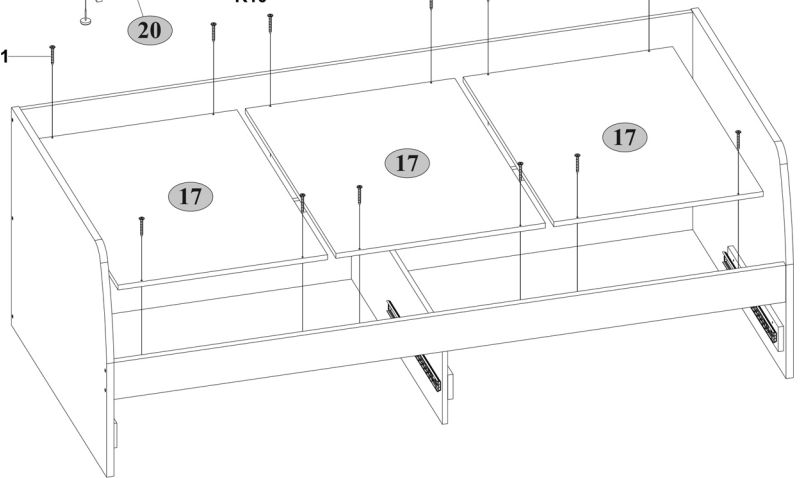

6. K montáži výrobků se doporučuje přibrat kvalifikovaný personál.

Je to důležité! Návod si uschovejte pro případ opětovné montáže nábytku nebo reklamace. Při reklamaci použijte zápis z návodu.

Kód	Rozměr				balíček
1	942	710	22	1	4/4
2	942	710	22	1	4/4
3	708	2005	16	1	3/4
4	120	2005	22	1	3/4
5	900	40	16	4	4/4
10	600	140	16	2	3/4
11	600	140	16	2	3/4
12	912	140	16	2	4/4
13	600	100	16	4	3/4
14	900	290	16	1	3/4
17	898	625	16	3	1/4
18	942	605	2,5	2	4/4
20	500	80	16	3	3/4
21	998	55	16	1	3/4
22	982	55	16	1	3/4
31*	998	200	16	2	2/4

A1  15	A2  15	C1  8x35 22
I  1	N1  5	R3  3x20 28
R24  7x50 8	R25  7x70 10	R27  5,0x13 28
R10  4x30 36	R11  4x35 44	R12  4x40 8
S5  8	S8  3	Z14  500 1

I

II

III

IV