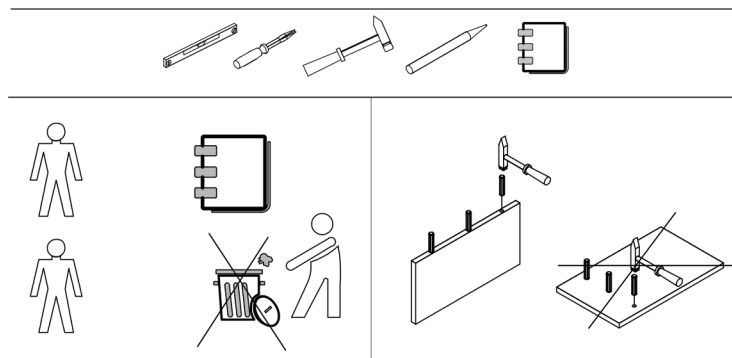

JESI

714

Návod k použití.

Při nákupu rozbaleného výrobku se doporučuje zkontrolovat jeho kvalitu a kompletnost v obchodě. Montáž výrobku by měla být provedena způsobem popsáním v tomto návodu. Během provozu výrobku je třeba pravidelně dotahovat uvolněné šroubové spoje. Pokud je nutné před stěhováním přemístit předměty po bytě, měli byste výrobek zcela uvolnit z nákladu (matrace). Aby nedošlo k poškození stávajících podpěr, měl by být výrobek před přemístěním zvednut. Nábytek by neměl být vystaven kontaktu s vodou. Prach z výrobku by měl být odstraňován mírně navlhčeným měkkým hadříkem. Abyste zabránili deformaci dílů a změně barvy výrobků, neinstalujte nábytek na přímém slunečním světle.